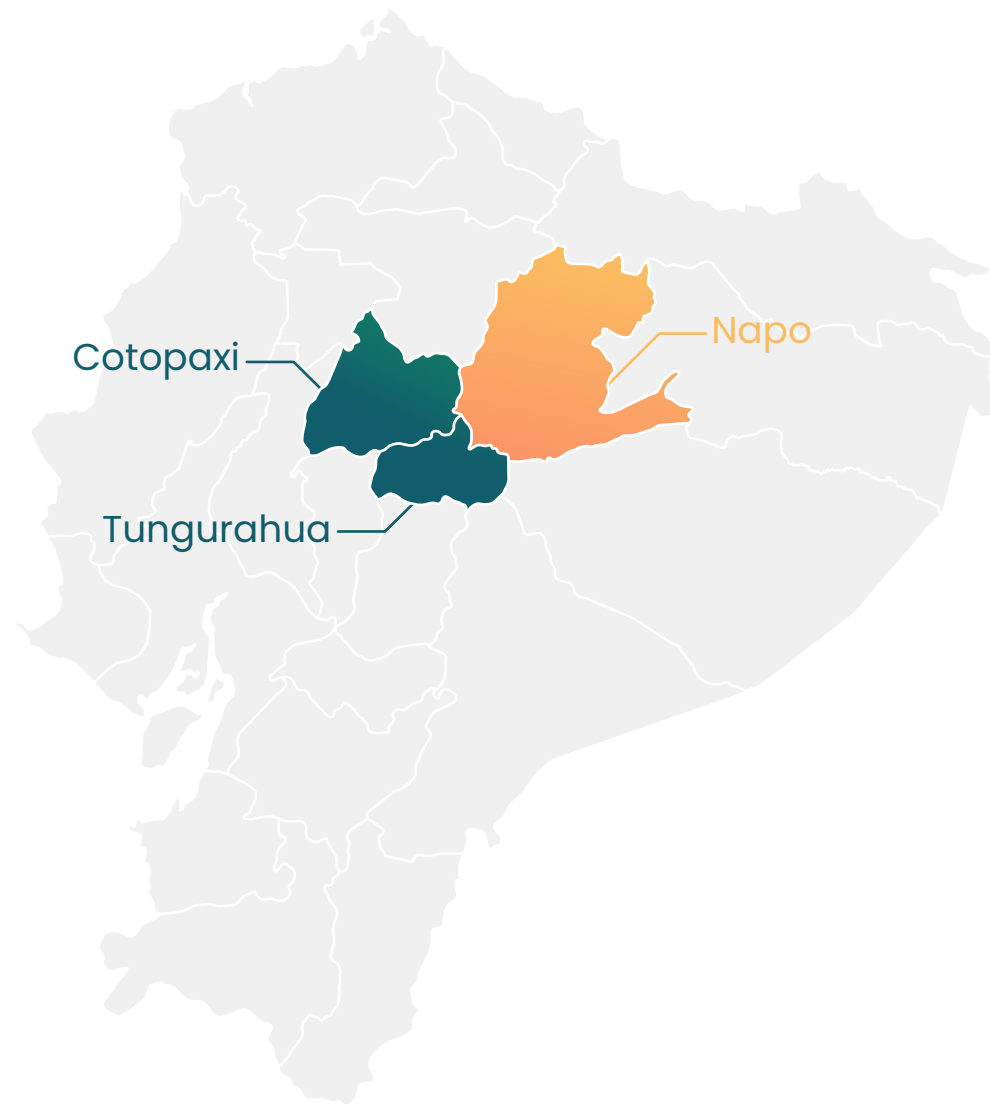

Carchi

- CPL Tulcán → CPL Carchi N°1
• CPPL Mixto Carchi N°1
• CRS Mixto Carchi N°1

Imbabura

- CPL Ibarra → CPL Imbabura N°1
• CPPL Masculino Imbabura N°1
• CRS Masculino Imbabura N°1

Sucumbíos

- CPL Sucumbíos → CPL Sucumbíos N°1
• CPPL Masculino Sucumbios N°1
• CRS Masculino Sucumbios N°1

ZONA 2

Anterior ← Denominación → Actual

Napo

CPL Archidona → CPL Napo N°1
• CPPL Mixto Napo N°1
• CRS Mixto Napo N°1

ZONA 3

Cotopaxi

CRS Regional Sierra Centro Norte → CPL Cotopaxi N°1
• CPPL Mixto Cotopaxi N°1
• CRS Femenino Cotopaxi N°1
• CRS Masculino Cotopaxi N°1

Tungurahua

CRS Ambato → CPL Tungurahua N°1
• CPPL Mixto Tungurahua N°1
• CRS Mixto Tungurahua N°1

Servicio Nacional de Atención Integral a
Personas Adultas Privadas de la Libertad
y a Adolescentes Infractores

República
del Ecuador

Gobierno
del Encuentro

Juntos
lo logramos

ZONA 3

Anterior ← Denominación → Actual

Chimborazo

CPL Riobamba → CPL Chimborazo N°1
• CPPL Masculino Chimborazo N°1
• CRS Masculino Chimborazo N°1