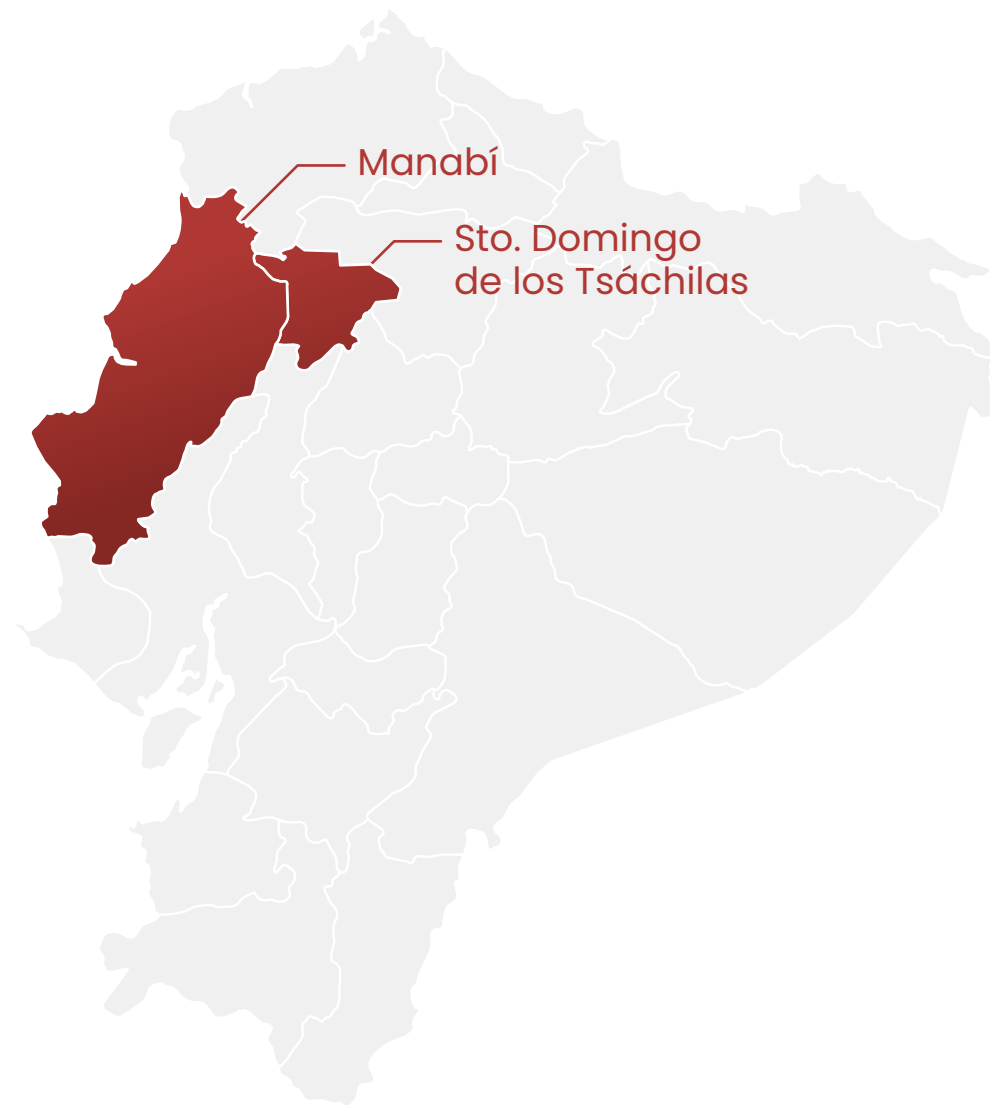

CPL Alausí → CPL Chimborazo N°2
• CPPL Masculino Chimborazo N°2
• CRS Masculino Chimborazo N°2

CPL Femenino Riobamba → CPL Chimborazo N°3
• CPPL Femenino Chimborazo N°3
• CRS Femenino Chimborazo N°3

Pastaza

CPL Mixto Puyo → CPPL Mixto Pastaza N°1

ZONA 4

Anterior ← Denominación → Actual

Santo Domingo de los Tsáchilas

- CRS Masculino Santo Domingo → CPL Santo Domingo N°1
• CPPL Masculino Santo Domingo N°1
• CRS Masculino Santo Domingo N°1
- CRS Femenino Santo Domingo → CPL Santo Domingo N°2
• CPPL Femenino Santo Domingo N°2
• CRS Femenino Santo Domingo N°2

Manabí

- CPL Femenino Portoviejo → CPL Manabí N°1
• CPPL Mixto Manabí N°1
• CRS Femenino Manabí N°1
- CRS Jipijapa → CRS Masculino Manabí N°2
- CRS Masculino Bahía de Caraquez → CRS Masculino Manabí N°3
- CRS Varones Portoviejo El Rodeo → CPL Manabí N°4
• CPPL Masculino Manabí N°4
• CRS Masculino N°4