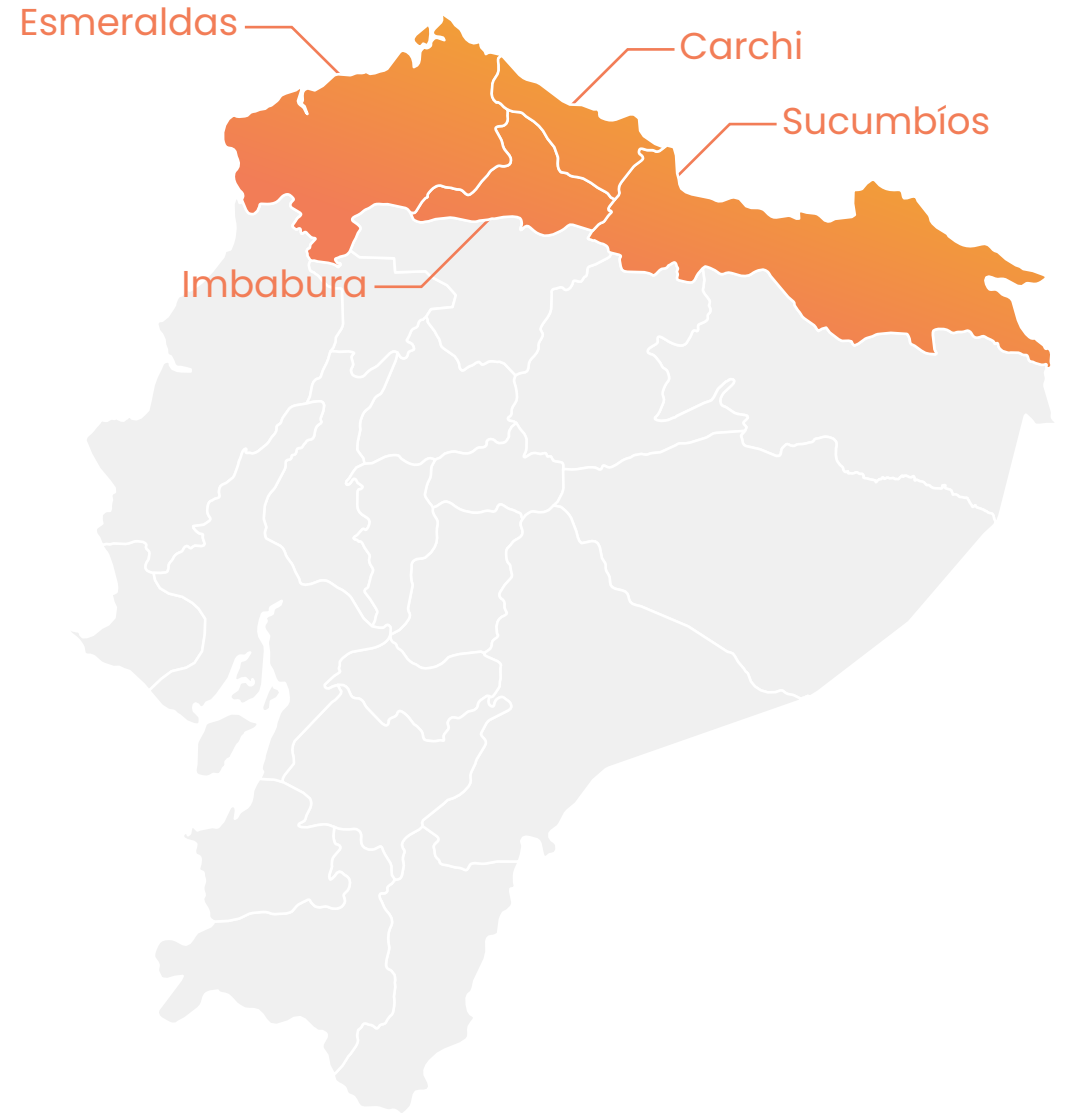

ZONA 1

Anterior ← Denominación → Actual

Esmeraldas

- CRS Femenino Esmeraldas → CPL Esmeraldas N°1
• CPPL Mixto Esmeraldas N°1
• CRS Esmeraldas N°1
- CPL Varones Esmeraldas → CPL Esmeraldas N°2
• CPPL Masculino Esmeraldas N°2
• CRS Masculino Esmeraldas N°2

Carchi

- CPL Tulcán → CPL Carchi N°1
• CPPL Mixto Carchi N°1
• CRS Mixto Carchi N°1

Imbabura

- CPL Ibarra → CPL Imbabura N°1
• CPPL Masculino Imbabura N°1
• CRS Masculino Imbabura N°1

Sucumbíos

- CPL Sucumbíos → CPL Sucumbíos N°1
• CPPL Masculino Sucumbios N°1
• CRS Masculino Sucumbios N°1

ZONA 2

Anterior ← Denominación → Actual

Napo

CPL Archidona → CPL Napo N°1
• CPPL Mixto Napo N°1
• CRS Mixto Napo N°1

ZONA 3

Cotopaxi

CRS Regional Sierra Centro Norte → CPL Cotopaxi N°1
• CPPL Mixto Cotopaxi N°1
• CRS Femenino Cotopaxi N°1
• CRS Masculino Cotopaxi N°1

República
del Ecuador

Gobierno
del Encuentro

Juntos
lo logramos

ZONA 3

Anterior ← Denominación → Actual

Chimborazo

CPL Riobamba → CPL Chimborazo N°1
• CPPL Masculino Chimborazo N°1
• CRS Masculino Chimborazo N°1