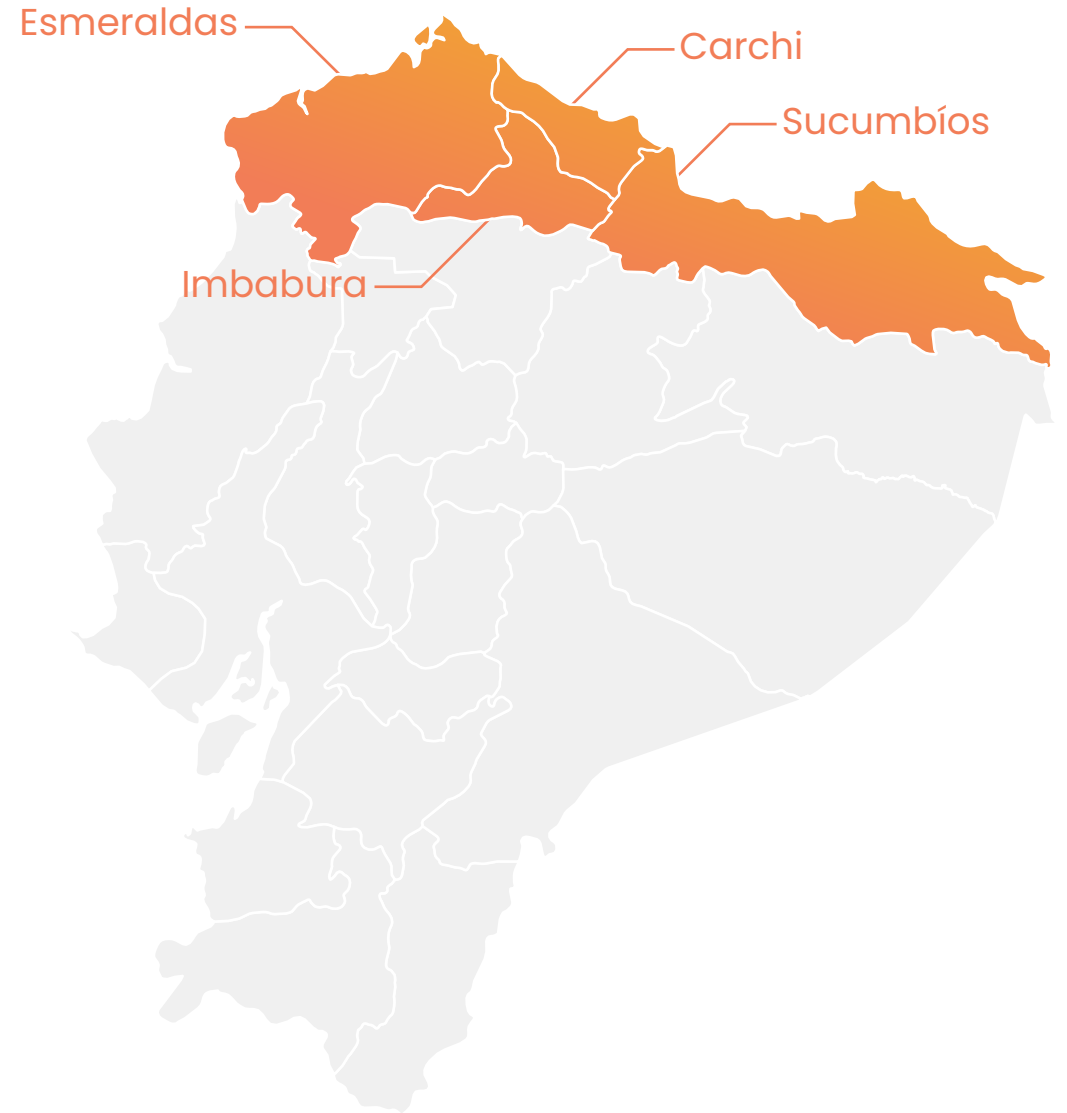

ZONA 1

Denominación anterior	Provincia	Denominación actual
	Esmeraldas	
CRS Femenino Esmeraldas	>	CPL Esmeraldas N°1 • CPP LMixto Esmeraldas • CRS Esmeraldas N°1
CPL Varones Esmeraldas	>	CPL Esmeraldas N°2 • CPPL Masculino Esmeraldas N°2 • CRS Masculino Esmeraldas N°2
	Carchi	
CPL Tulcán	>	CPL Carchi N°1 • CPPL Mixto Carchi N°1 • CRS Mixto Carchi N°1
	Imbabura	
CPL Ibarra	>	CPL Imbabura N°1 • CPPL Masculino Imbabura N°1 • CRS Masculino Imbabura N°1
	Sucumbíos	
CPL Sucumbíos	>	CPL Sucumbíos N°1 • CPPL Masculino Sucumbios N°1 • CRS Masculino Sucumbios N°1