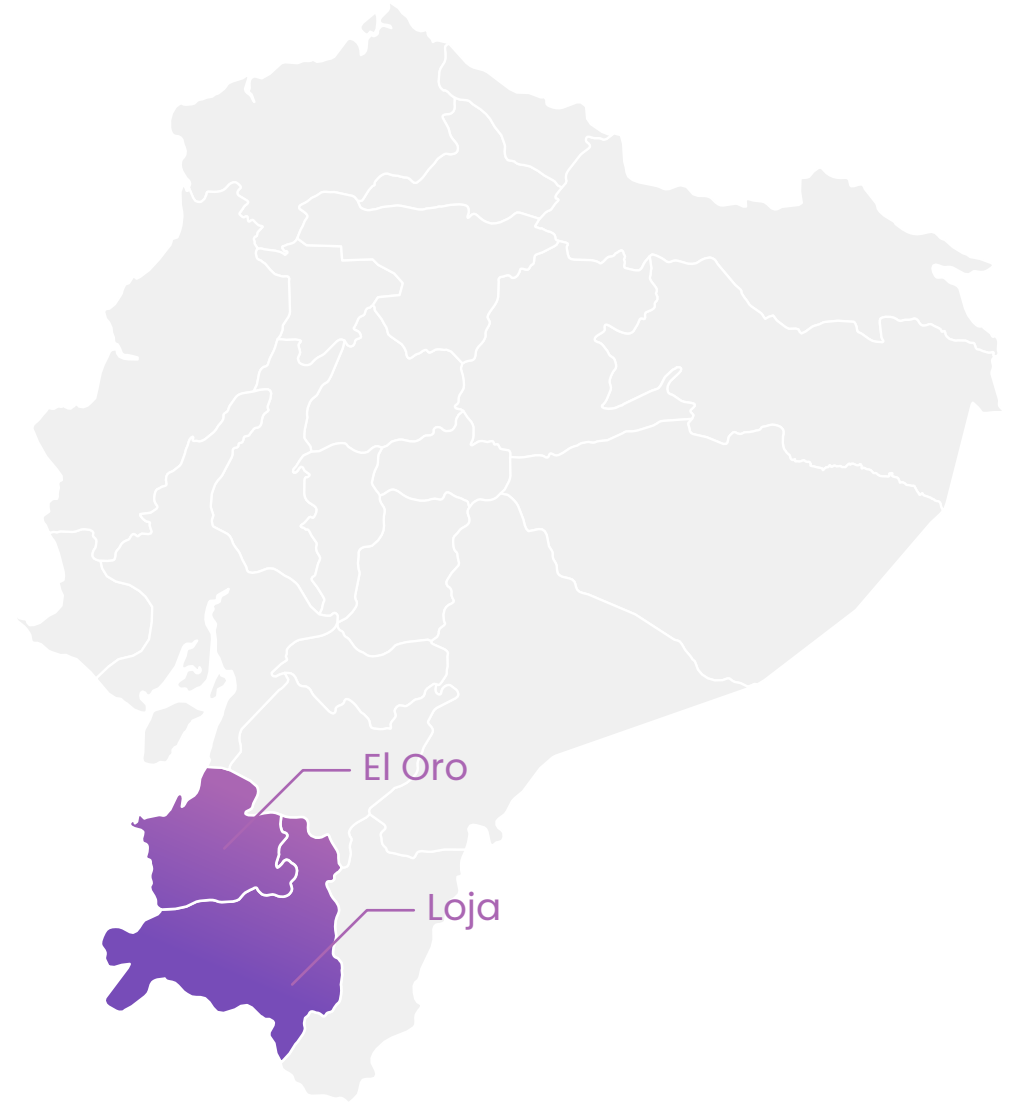

Morona Santiago

CPL Macas → CPL Morona Santiago N°1
• CPPL Masculino Morona Santiago N°1
• CRS Masculino Morona Santiago N°1

Zona 7

Anterior ← Denominación → Actual

El Oro

CPL Machala → CPL Oro N°1
• CPPL Masculino Oro N°1
• CRS Masculino Oro N°1

CPL Femenino Zaruma → CPL Oro N°2
• CPPL Femenino Oro N°2
• CRS Femenino Oro N°2

Loja

CPL Loja → CPL Loja N°1
• CPPL Mixto Loja N°1
• CRS Mixto Loja N°1

ZONA 8

Anterior ← Denominación → Actual

Guayas

CPL Varones Guayaquil 1 (La Penitenciaría)	→	CPL Guayas N°1 • CPPL Masculino Guayas N°1 • CRS Masculino Guayas N°1
CPL Femenino Guayaquil 2	→	CPL Guayas N°2 • CPPL Femenino Guayas N°2 • CRS Femenino Guayas N°2
CPL Varones Guayaquil 3 (La Roca)	→	CRS Masculino Guayas N°3
CRS Regional Guayaquil 4	→	CRS Masculino Guayas N°4
CPPL Guayas	→	CPL Guayas N°5 • CPPL Masculino Guayas N°5 • CRS Masculino Guayas N°5