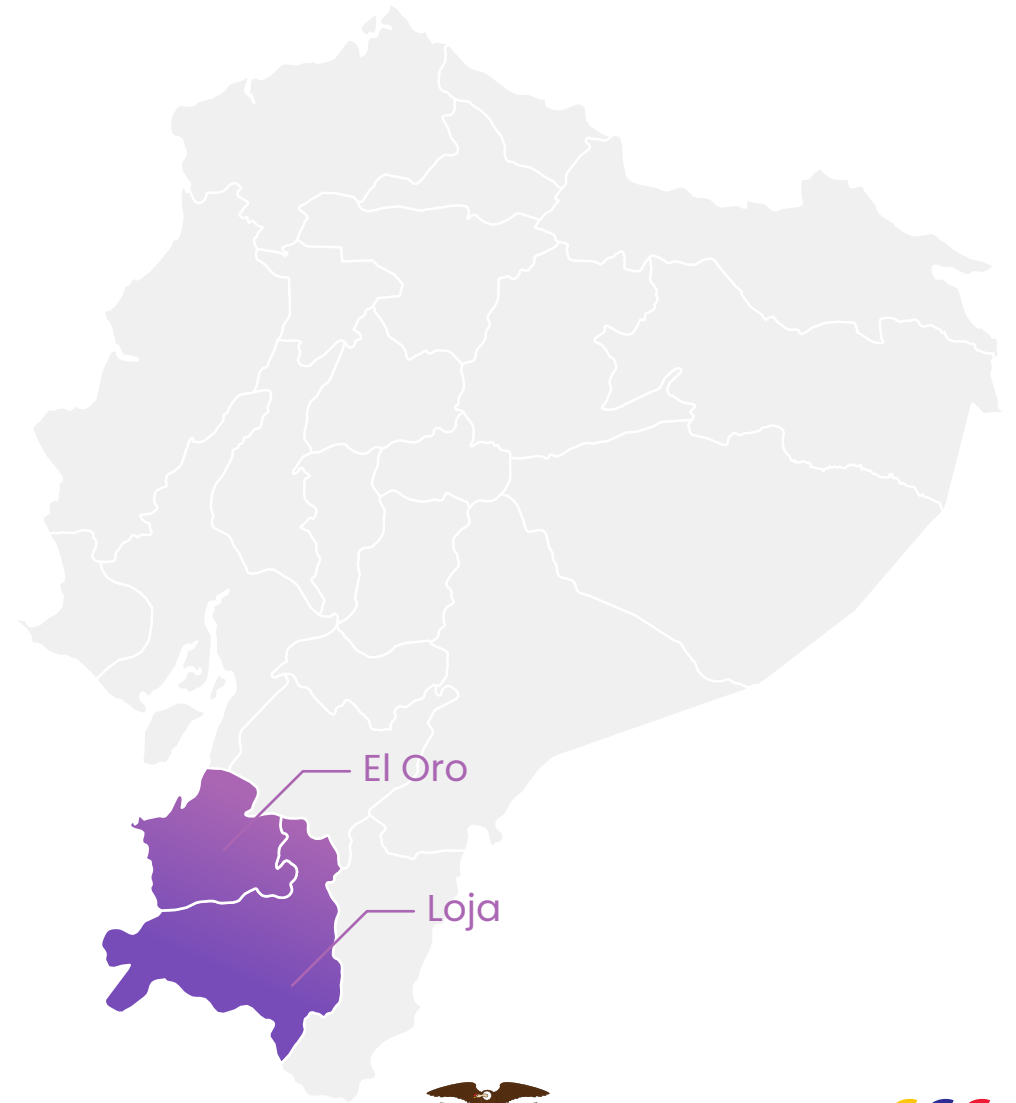

Morona Santiago

CPL Macas → CPL Morona Santiago N°1
• CPPL Masculino Morona Santiago N°1
• CRS Masculino Morona Santiago N°1

Zona 7

Anterior ← Denominación → Actual

El Oro

CPL Machala → CPL Oro N°1
• CPPL Masculino Oro N°1
• CRS Masculino Oro N°1

CPL Femenino Zaruma → CPL Oro N°2
• CPPL Femenino Oro N°2
• CRS Femenino Oro N°2

Loja

CPL Loja → CPL Loja N°1
• CPPL Mixto Loja N°1
• CRS Mixto Loja N°1

ZONA 8

Anterior ← Denominación → Actual

Guayas

CPL Varones Guayaquil 1 (La Penitenciaría)	→	CPL Guayas N°1 • CPPL Masculino Guayas N°1 • CRS Masculino Guayas N°1
CPL Femenino Guayaquil 2	→	CPL Guayas N°2 • CPPL Femenino Guayas N°2 • CRS Femenino Guayas N°2
CPL Varones Guayaquil 3 (La Roca)	→	CRS Masculino Guayas N°3
CRS Regional Guayaquil 4	→	CRS Masculino Guayas N°4
CPPL Guayas	→	CPL Guayas N°5 • CPPL Masculino Guayas N°5 • CRS Masculino Guayas N°5

EL NUEVO
ECUADOR