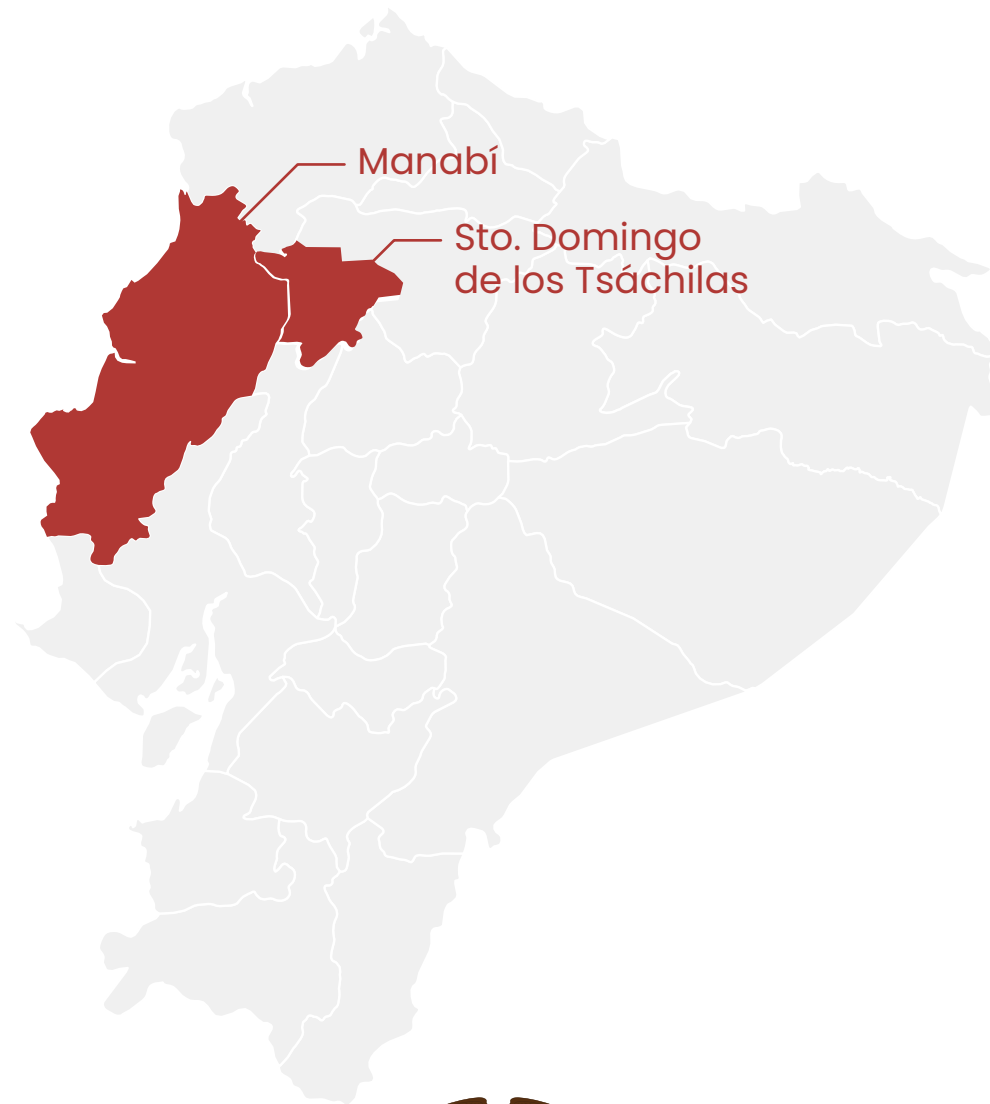

ZONA 4

Anterior ← Denominación → Actual

Santo Domingo de los Tsáchilas

1. CRS Masculino Santo Domingo → CPL Santo Domingo N°1
   • CPPL Masculino Santo Domingo N°1
   • CRS Masculino Santo Domingo N°1
2. CRS Femenino Santo Domingo → CPL Santo Domingo N°2
   • CPPL Femenino Santo Domingo N°2
   • CRS Femenino Santo Domingo N°2

Manabí

1. CPL Femenino Portoviejo → CPL Manabí N°1
   • CPPL Mixto Manabi N°1
   • CRS Femenino Manabi N°1
2. CRS Jipijapa → CRS Masculino Manabí N°2
3. CRS Masculino Bahía de Caraquez → CRS Masculino Manabí N°3
4. CRS Varones Portoviejo El Rodeo → CPL Manabí N°4
   • CPPL Masculino Manabí N°4
   • CRS Masculino N°4

Servicio Nacional de Atención Integral a
Personas Adultas Privadas de la Libertad
y a Adolescentes Infractores

EL NUEVO
ECUADOR